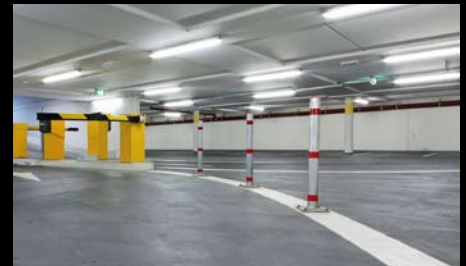

LINEMARKER FÜR SCHARFE LINIEN

PRÄZISE – SAUBER – DAUERHAFT SICHER MARKIEREN MIT LINEMARKER

Der Linemarker kommt immer dann zum Einsatz, wenn die Farbe möglichst lange sichtbar sein soll und eine hohe Abriebfestigkeit vorausgesetzt wird. Die Anwendungsmöglichkeiten sind vielseitig und reichen von Parkplätzen, Werkstätten, Lagerhallen, Freiflächen, Industrieanlagen bis hin zu Spiel- und Sportplätzen.

Die hochpigmentierte Spezialfarbe zeichnet sich durch eine hohe Licht- und Wetterbeständigkeit aus und ist in den Gebinden 500 ml und 750 ml in allen wichtigen Farben erhältlich. Als Korrekturspray für versehentliche Fehlmarkierungen steht der Linemarker zusätzlich in den Farben grau und schwarz zur Verfügung. Das patentierte Ventil- und Sprühsystem sorgt für klare, präzise und saubere Markierungen bei minimalem Sprühnebel. Bei einer durchschnittlichen Sprühbreite von 10 cm reichen die 500 ml Linemarker ca. 50 m und die 750 ml Linemarker ca. 75 m. Auch größere Markierungsprojekte sind somit schnell und kostengünstig realisierbar.